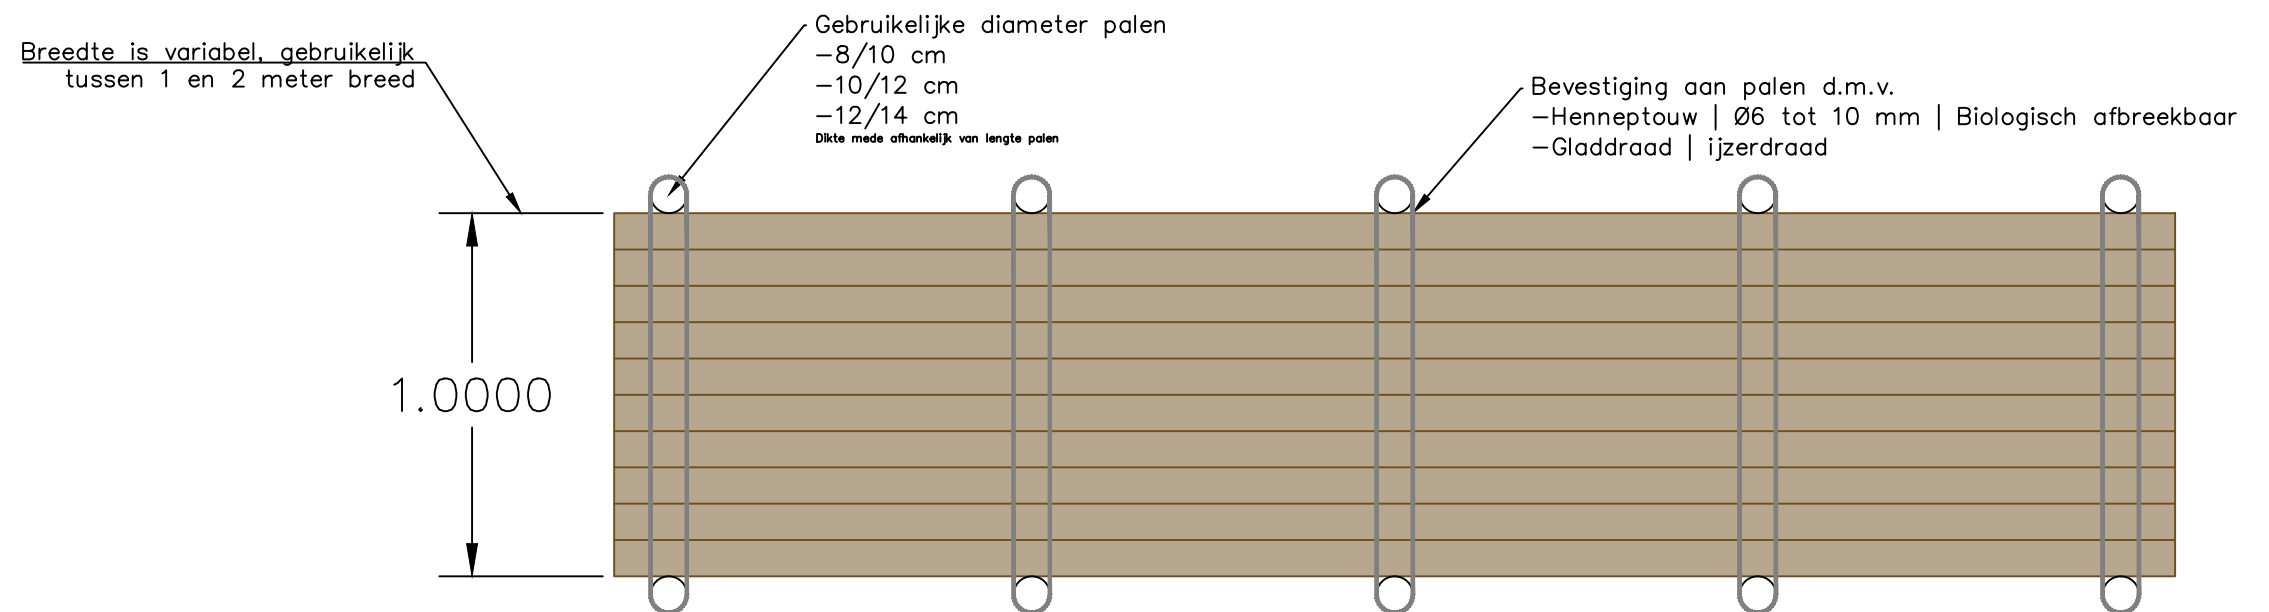

Rijshouten visbos

Dwarsprofiel en bovenaanzicht

Bezoekadres:
 Paalgraaf 11
 4174 LC
 Hellewou

Telefoon: 0418-581229

Email: info@vanaalsburgbv.nl

Web: www.vanaalsburgbv.nl