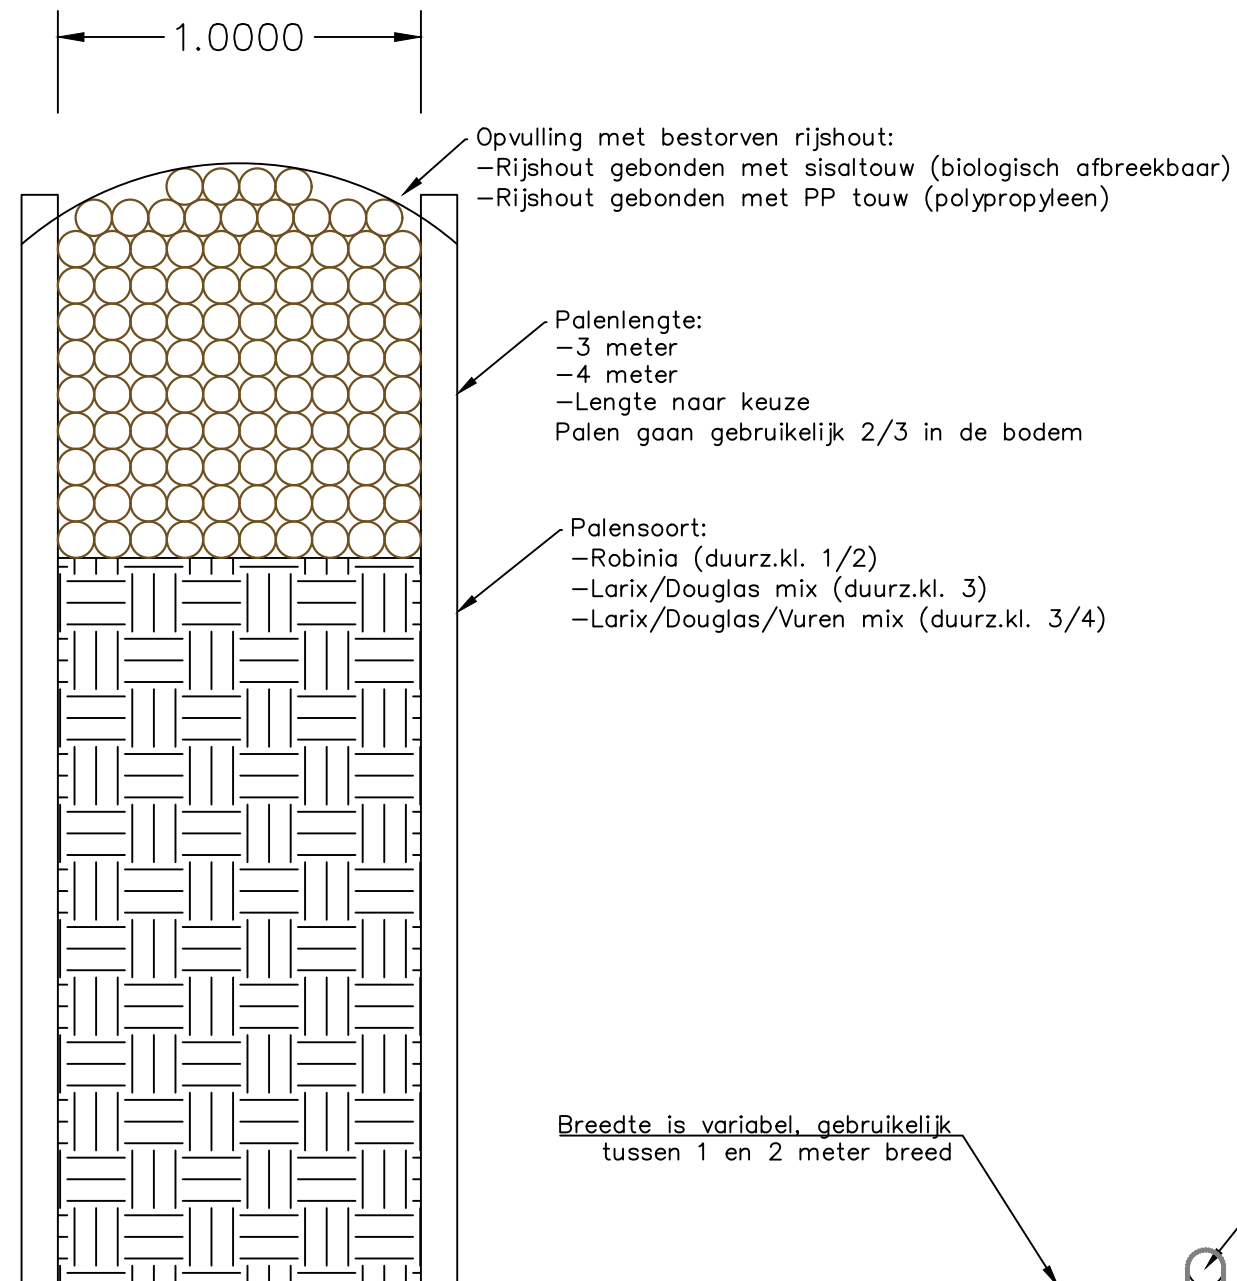

Rijshouten visbos

Dwarsprofiel en bovenaanzicht

Bezoekadres:
 Paalgraaf 11
 4174 LC
 Hellewou

Telefoon: 0418-581229

Email: info@vanaalsburgbv.nl

Web: www.vanaalsburgbv.nl