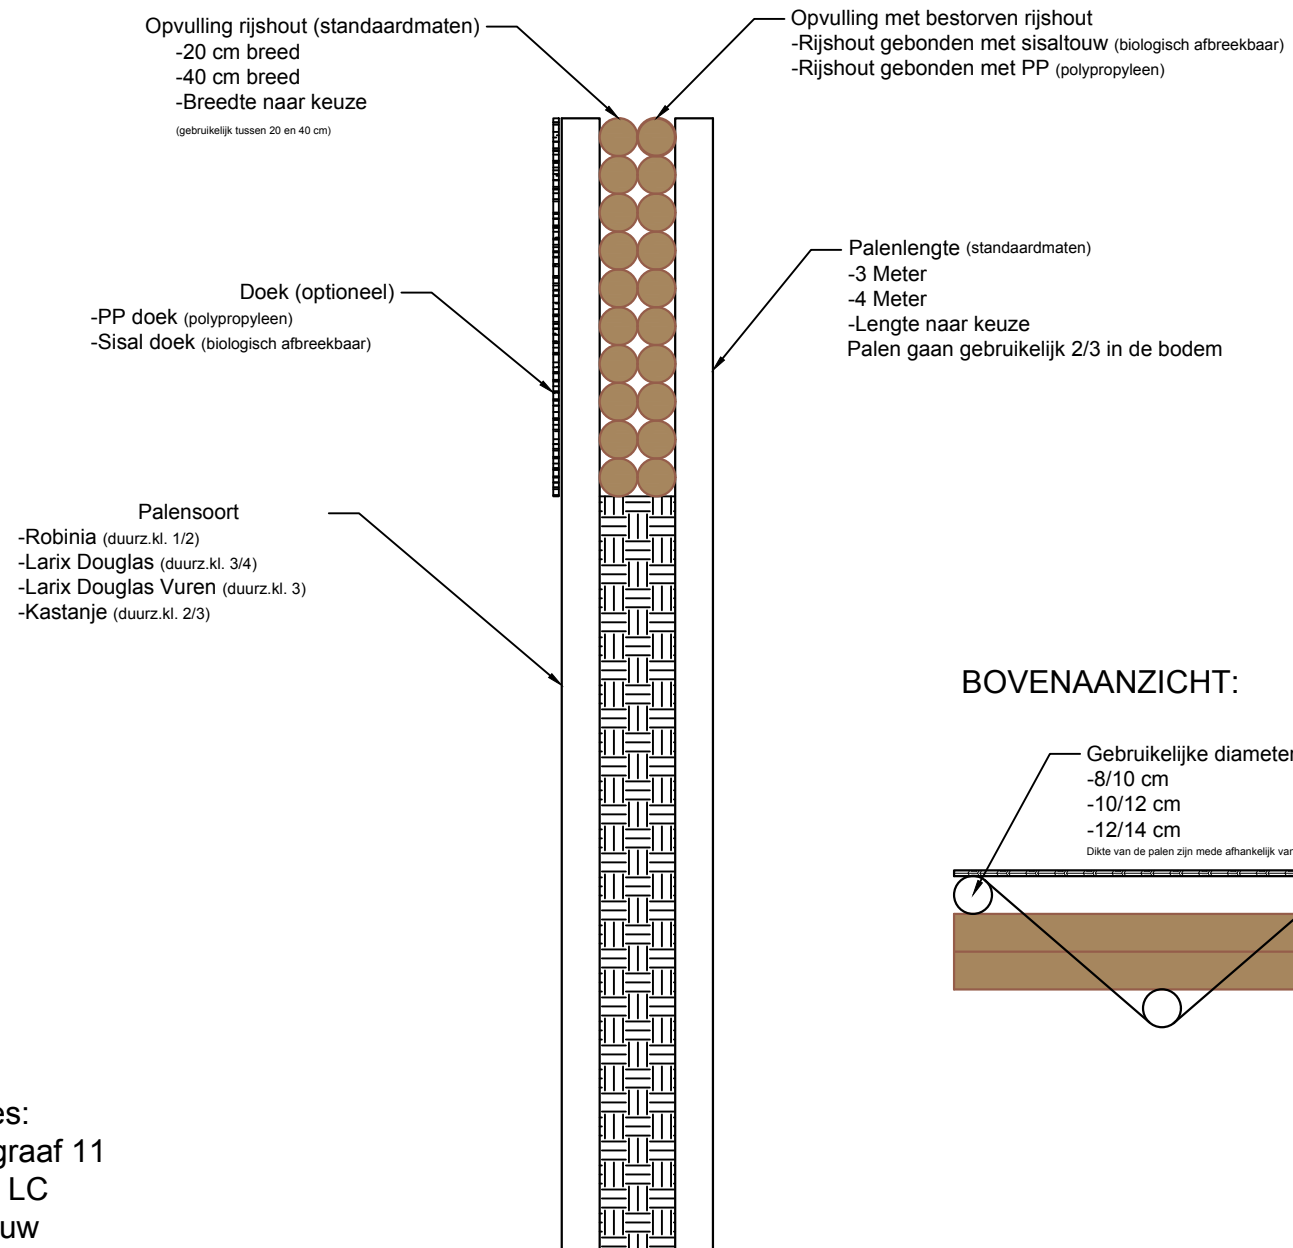

Rijshouten beschoeiing

Dwarsprofiel en bovenaanzicht

DWARSPROFIEL:

BOVENAANZICHT:

Bezoekadres:

Paalgraaf 11
4174 LC
Hellouw

Telefoon: 0418-581229

Email: info@vanaalsburgbv.nl