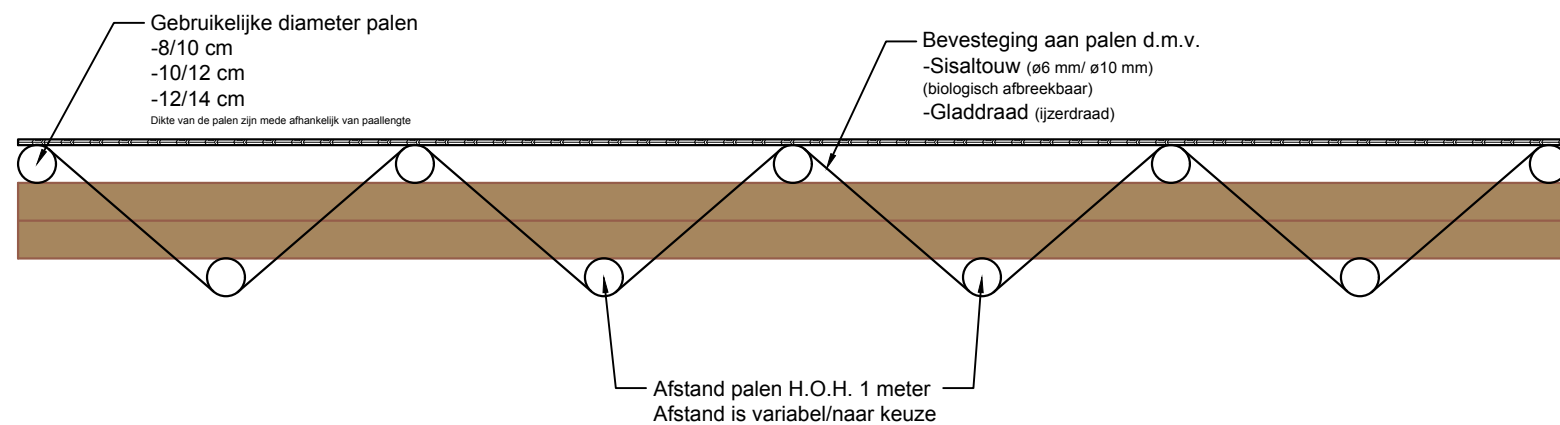

Rijshouten beschoeiing

Dwarsprofiel en bovenaanzicht

DWARSPROFIEL:

BOVENAANZICHT:

Bezoekadres:

Paalgraaf 11
4174 LC
Hellouw

Telefoon: 0418-581229

Email: info@vanaalsburgbv.nl